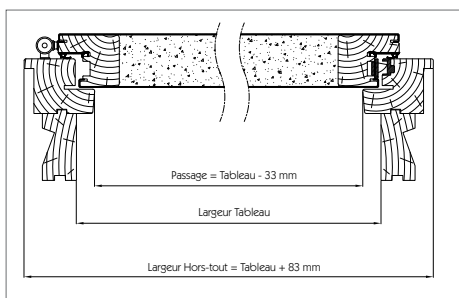

COUPE VERTICALE AVEC DORMANT BOIS

COUPE VERTICALE AVEC DORMANT PVC

COUPE HORIZONTALE AVEC DORMANT BOIS

COUPE HORIZONTALE AVEC DORMANT PVC

La livraison, l'entretien et la garantie

Les portes d'entrée Acier bénéficient du même emballage et des mêmes préconisations que les portes d'entrée Aluminium.