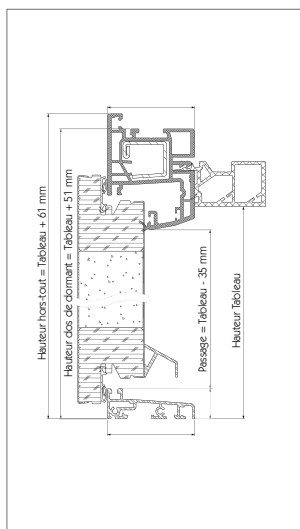

COUPE VERTICALE AVEC DORMANT BOIS

COUPE VERTICALE AVEC DORMANT PVC

COUPE HORIZONTALE AVEC DORMANT BOIS

COUPE HORIZONTALE AVEC DORMANT PVC

La livraison, l'entretien et la garantie

Les portes d'entrée Acier bénéficient du même emballage et des mêmes préconisations que les portes d'entrée Aluminium.