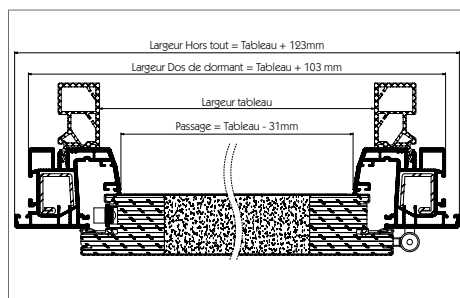

COUPE VERTICALE AVEC DORMANT BOIS

COUPE VERTICALE AVEC DORMANT PVC

COUPE HORIZONTALE AVEC DORMANT BOIS

COUPE HORIZONTALE AVEC DORMANT PVC

La livraison, l'entretien et la garantie

Les portes d'entrée Acier bénéficient du même emballage et des mêmes préconisations que les portes d'entrée Aluminium.