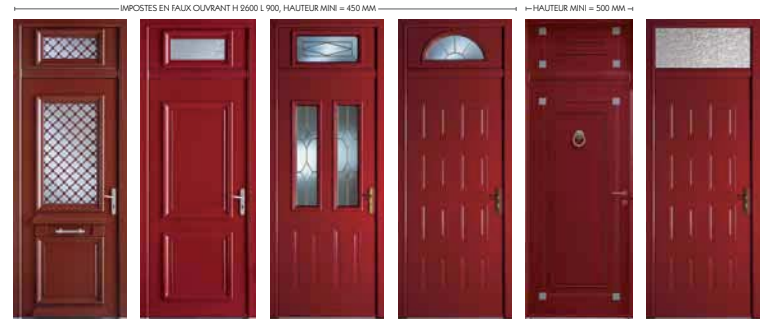

ATHÉNA + IMPOSTE ATHÉNA   NOË + IMPOSTE ARÈS   NIAGARA + IMPOSTE BORÉALE   TOTEM + IMPOSTE HUDSON   MOZART + IMPOSTE MOZART   TOTEM + IMPOSTE VITRÉE EN DORMANT

IMPOSTES CINTRÉES

Les dormants de nos modèles Aluminium peuvent être cintrés, sauf pour la version Mixte. La hauteur de flèche maximum sera fonction de la largeur du tableau (mm).

ATTENTION: en cas de plein cintre ou de cintre surbaissé, le jambage minimum est de 100 mm.