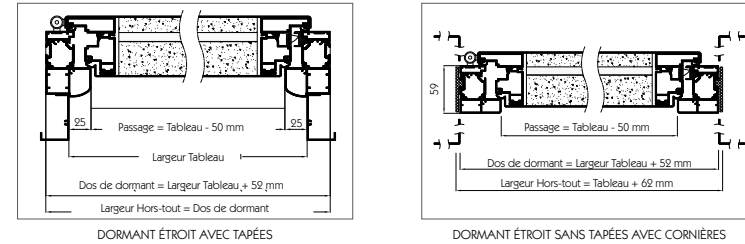

INDIANA + FIXE + SEMI-FIXE INDIANA + IMPOSTE CINTRÉE (FLÈCHE DE 200 MM) H 2800 L 1900

FIXES ET SEMI-FIXES

Augmenter la largeur de votre porte, apporter de la lumière à votre entrée: Bel'm vous propose d'adapter un fixe ou un semi-fixe sur la plupart des modèles. La largeur minimum du fixe en dormant est de 200 mm.

VANCOUVER + FIXE ET SEMI-FIXE HARDY
H 2150 L 1700

VANCOUVER AVEC FIXES EN DORMANT

ATTENTION: avec un fixe en dormant, l'alignement des vitrages de la porte et du fixe est impossible.

La rénovation

Dépose totale ou rénovation sur dormant existant, 2 solutions pour changer votre porte d'entrée.

LA DÉPOSE TOTALE

Pour conserver une largeur de passage maximum avec une largeur hors-tout réduite, adoptez un dormant étroit. Cette solution ne s'applique pas aux portes en version Mixte.

LA RÉNOVATION SUR DORMANT EXISTANT