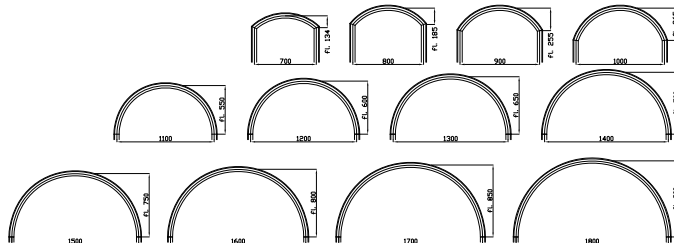

Largeur de tableau maximum

Nous fabriquons de 800 à 1000 mm en sur-mesure pour un grand nombre de nos modèles (nous consulter). Au-delà, possibilité d'ajouter un semi-fixe ou un fixe en dormant.

Flavie, Cheverny, Atoll, Calypso et Poséidon: ces modèles s'adaptent tout particulièrement dans une largeur restreinte de 700 mm.

ATTENTION: toute modification dimensionnelle entraîne un changement esthétique et de tarification.

NIAGARA
H 2150 L 900

NIAGARA
H 2250 L 900

CHEVERNY

ATHÉNA + IMPOSTE ATHÉNA NOË + IMPOSTE ARÈS NIAGARA + IMPOSTE BORÉALE TOTEM + IMPOSTE HUDSON MOZART + IMPOSTE MOZART TOTEM + IMPOSTE VITRÉE EN DORMANT

IMPOSTES CINTRÉES

Les dormants de nos modèles Aluminium peuvent être cintrés, sauf pour la version Mixte. La hauteur de flèche maximum sera fonction de la largeur du tableau (mm).

ATTENTION: en cas de plein cintre ou de cintre surbaissé, le jambage minimum est de 100 mm.

INDIANA + FIXE + SEMI-FIXE INDIANA + IMPOSTE CINTRÉE (FLÈCHE DE 200 MM) H 2800 L 1900

FIXES ET SEMI-FIXES

Augmenter la largeur de votre porte, apporter de la lumière à votre entrée: Bel'm vous propose d'adapter un fixe ou un semi-fixe sur la plupart des modèles. La largeur minimum du fixe en dormant est de 200 mm.