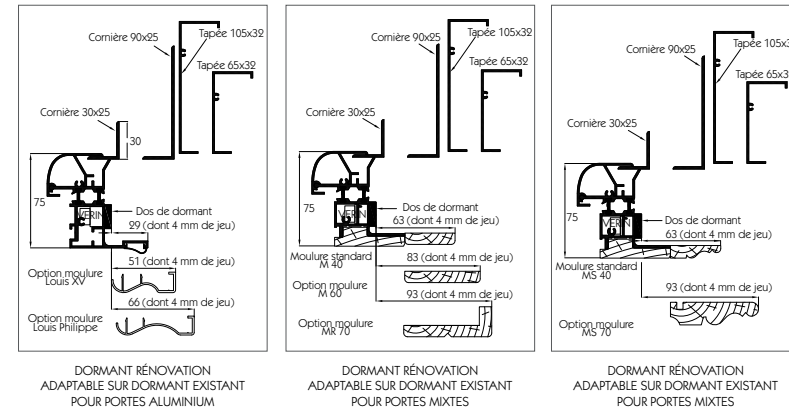

LA RÉNOVATION SUR DORMANT EXISTANT

Changez votre porte d'entrée, sur dormant bois ou métallique, sans aucune dégradation.

AVANT