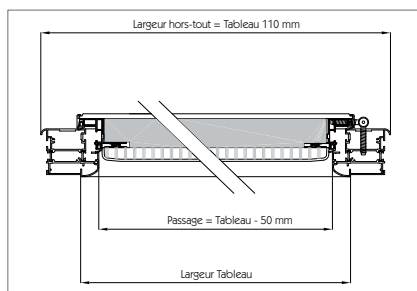

COUPE VERTICALE

COUPE HORIZONTALE

La livraison, l'entretien et la garantie

Chaque porte Bel'm livrée est signée (gravure sur le seuil) et protégée par un film et une plaque en PVC alvéolaire; le tout est emballé sous film thermorétracté avec des cales polystyrène, l'assurance d'une parfaite protection. La plaque doit être conservée pendant toute la durée du chantier. La protection ne devra pas rester plus de 5 mois sur l'ouvrant. En outre, l'absence de celle-ci durant les travaux annule toute garantie.