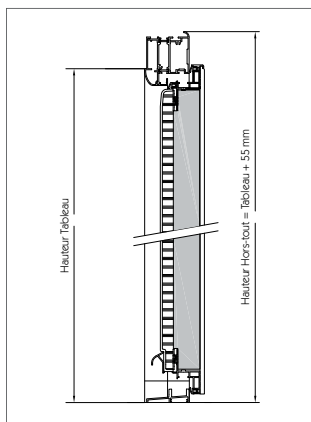

COUPE VERTICALE

COUPE HORIZONTALE

La livraison, l'entretien et la garantie

Chaque porte Bel'm livrée est signée (gravure sur le seuil) et protégée par un film et une plaque en PVC alvéolaire; le tout est emballé sous film thermorétracté avec des cales polystyrène, l'assurance d'une parfaite protection. La plaque doit être conservée pendant toute la durée du chantier. La protection ne devra pas rester plus de 5 mois sur l'ouvrant. En outre, l'absence de celle-ci durant les travaux annule toute garantie.