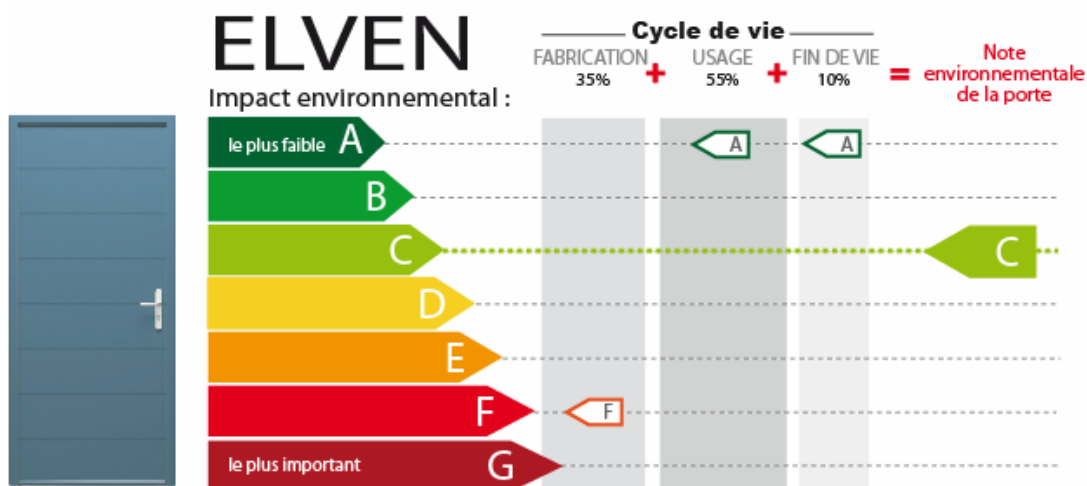

La PORTE D'ENTRÉE A UN NOM

#### PORTES EXTERIEURES ISOLANTES Gamme Aluminium Priorité Budget

Dimensions 215\*90 cm

*Exemple pour le modèle Elven*

*Calculs effectués selon une méthodologie mise au point par Bel'm  
à partir de tests normés ou de résultats d'ACV  
(Analyses du Cycle de Vie réalisées conformément à la norme ISO 14 040,  
revues critiques effectuées par le CSTB)*